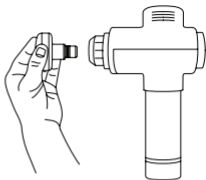

將您的 Heated Head
連接 USB-C 傳輸充電線，
直到充電完畢。

電池充滿電最多可能需要
3 個小時。

啟動您的 Heated Head

打開電源

啟動產品請按住電源開關鍵約半秒，直到電力指示燈 (LED 燈) 亮起，即可開啟您的 Heated Head。

調整溫度

透過按下電源開關鍵 / 溫度控制鍵，每按一次就選擇一個等級，按鈕右側的溫度指示燈將顯示所選的溫度等級。

安裝 Heated Head

將 Heated Head 直接插入 Hypervolt 無線震動按摩槍的前端插槽，同時用力推入。

如何保養

請確保電源已關閉，且未連接充電線，使用濕布輕輕擦拭。不使用時，請存放在乾燥、陰涼和通風的地方，避免陽光直射。

為您服務

如有任何操作上的疑問可以聯絡我們，將會有客服專員為您服務，也感謝您對本產品的支持！

(04)2386-1799

customer@ursasports.com

Hyperice 台灣官網：hyperice.com.tw