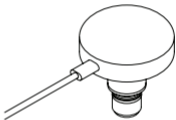

**Let's
get
started**

FI

如何使用 Heated Head

極速熱能按摩頭

使用前請詳細參閱操作說明。

在開始使用前請先

充電您的

Heated Head 極速熱能按摩頭

將您的 Heated Head
連接 USB-C 傳輸充電線，
直到充電完畢。

電池充滿電最多可能需要
3 個小時。

啟動您的 Heated Head

打開電源

啟動產品請按住電源開關鍵約半秒，直到電力指示燈 (LED 燈) 亮起，即可開啟您的 Heated Head。

調整溫度

透過按下電源開關鍵 / 溫度控制鍵，每按一次就選擇一個等級，按鈕右側的溫度指示燈將顯示所選的溫度等級。

安裝 Heated Head