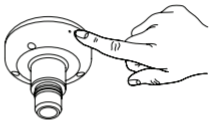

將您的 Heated Head
連接 USB-C 傳輸充電線，
直到充電完畢。

電池充滿電最多可能需要
3 個小時。

啟動您的 Heated Head

打開電源

啟動產品請按住電源開關鍵約半秒，直到電力指示燈 (LED 燈) 亮起，即可開啟您的 Heated Head。

調整溫度

透過按下電源開關鍵 / 溫度控制鍵，每按一次就選擇一個等級，按鈕右側的溫度指示燈將顯示所選的溫度等級。

安裝 Heated Head

將 Heated Head 直接插入 Hypervolt 無線震動按摩槍的前端插槽，同時用力推入。

如何保養

請確保電源已關閉，且未連接充電線，使用濕布輕輕擦拭。不使用時，請存放在乾燥、陰涼和通風的地方，避免陽光直射。

為您服務

如有任何操作上的疑問可以聯絡我們，將會有客服專員為您服務，也感謝您對本產品的支持！

(04)2386-1799

customer@ursasports.com

Hyperice 台灣官網：hyperice.com.tw