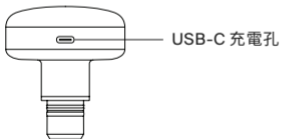

如何使用 Heated Head

極速熱能按摩頭

使用前請詳細參閱操作說明。