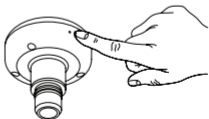

將您的 Heated Head
連接 USB-C 傳輸充電線，
直到充電完畢。

電池充滿電最多可能需要
3 個小時。

啟動您的 Heated Head

打開電源

啟動產品請按住電源開關鍵約半秒，直到電力指示燈 (LED 燈) 亮起，即可開啟您的 Heated Head。

調整溫度

透過按下電源開關鍵 / 溫度控制鍵，每按一次就選擇一個等級，按鈕右側的溫度指示燈將顯示所選的溫度等級。

安裝 Heated Head

將 Heated Head 直接插入 Hypervolt 無線震動按摩槍的前端插槽，同時用力推入。

如何保養

請確保電源已關閉，且未連接充電線，使用濕布輕輕擦拭。不使用時，請存放在乾燥、陰涼和通風的地方，避免陽光直射。

為您服務

如有任何操作上的疑問可以聯絡我們，將會有客服專員為您服務，也感謝您對本產品的支持！

(04)2386-1799

customer@ursasports.com

Hyperice 台灣官網：hyperice.com.tw