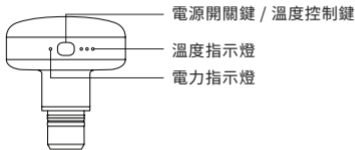

如何使用 Heated Head

極速熱能按摩頭

使用前請詳細參閱操作說明。